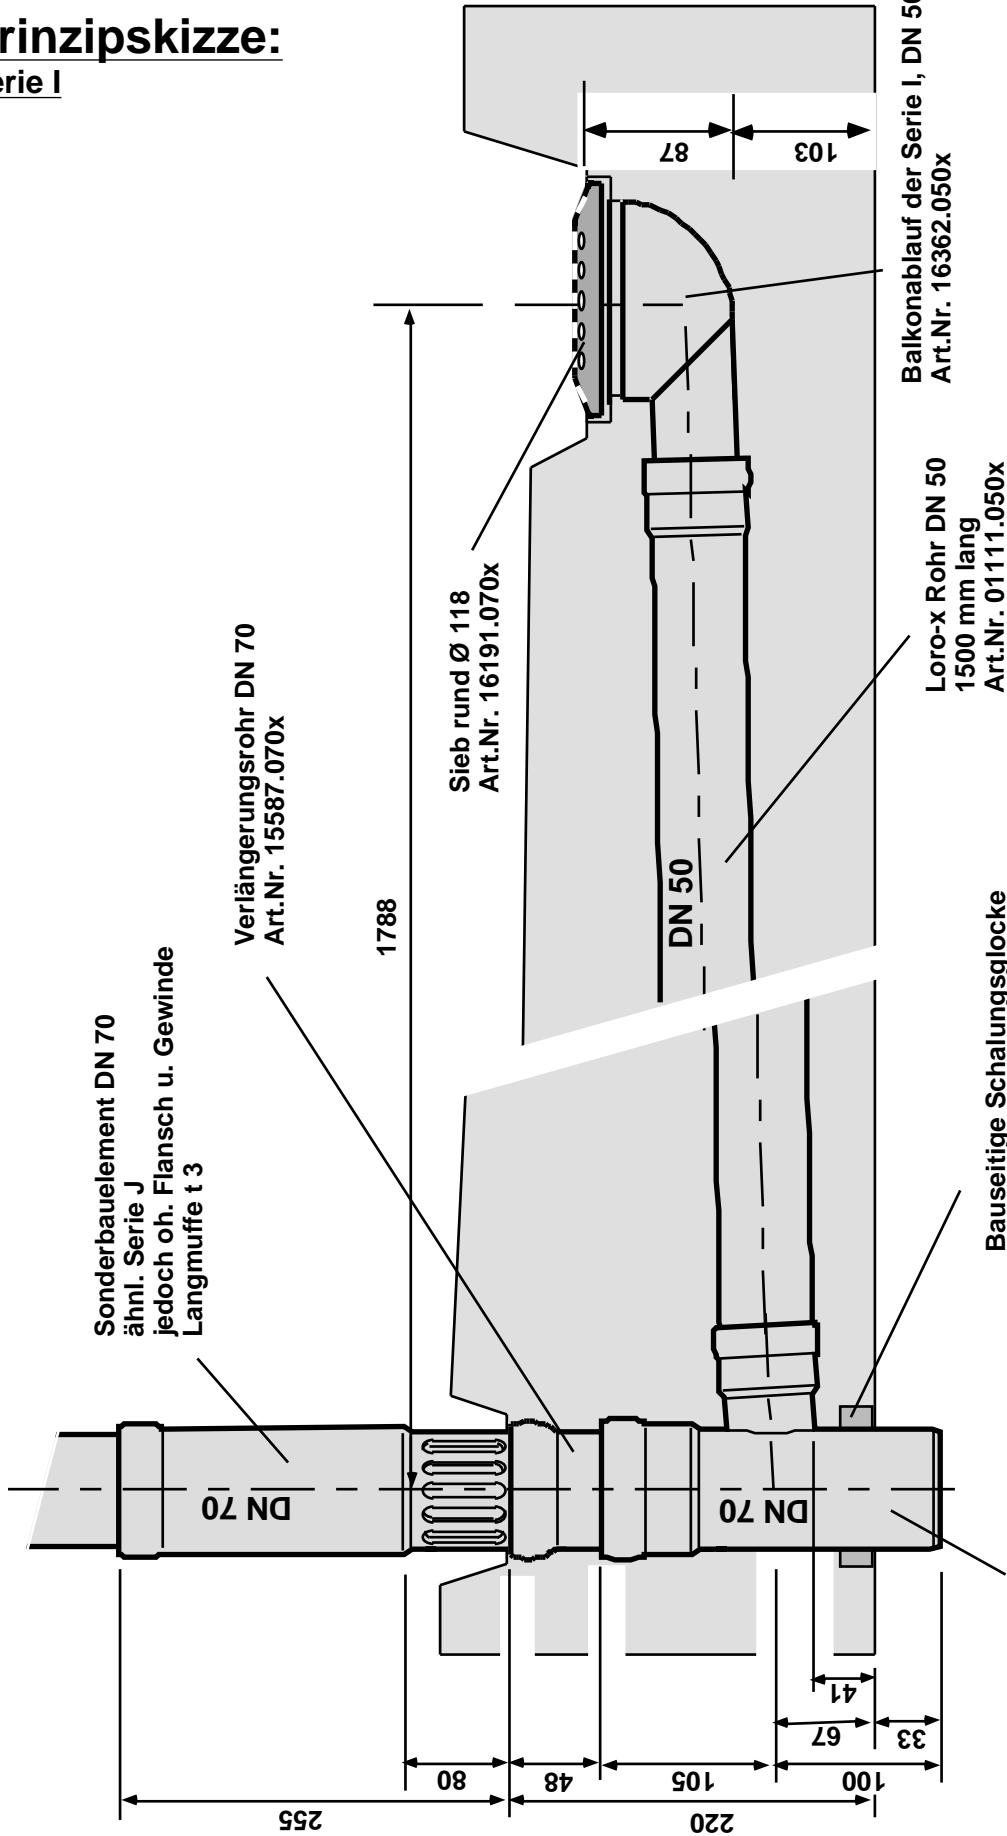

Prinzipskizze:

Serie I

Weiterhin muß je Entwässerungseinheit folgende Produkte berücksichtigt werden

- 1 x Muffenschutzkappe Art.Nr. 00922.070x
- 2 x Dichtung DN 50 Art.Nr. 00911.050x
- 1 x Dichtung DN 70 Art.Nr. 00911.070x

ca. 60 Stück

nicht maßstäblich